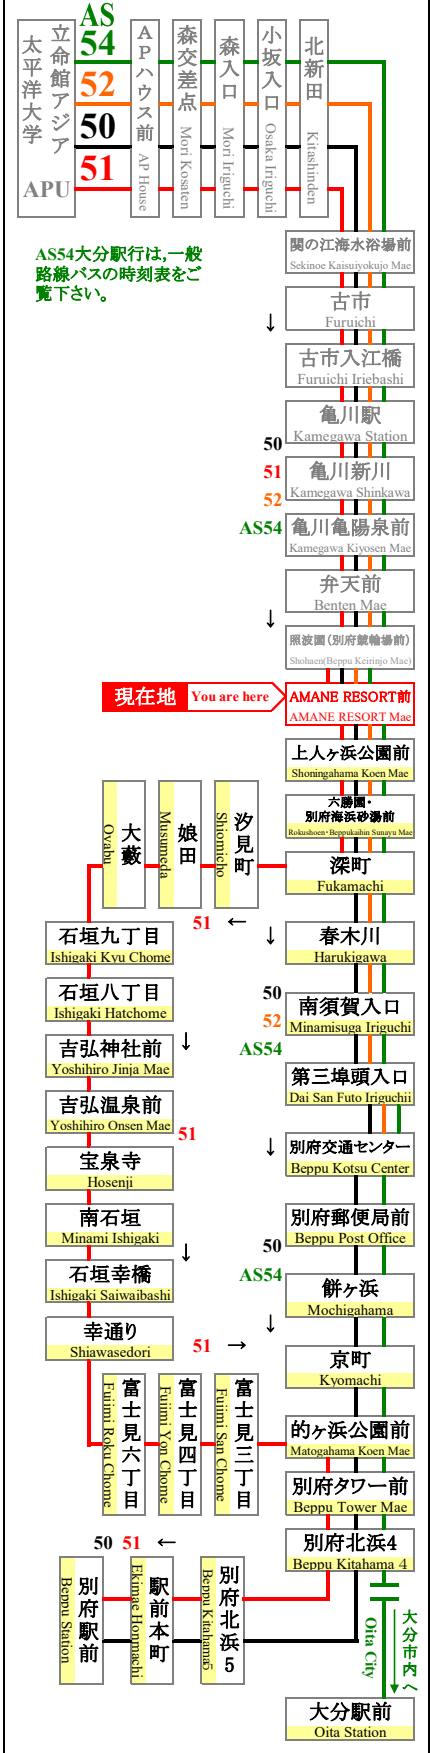

2022年5月23日現在  
As of May 23, 2022

AMANE RESORT前 APU線通過予定時刻表  
AMANE RESORT Mae APU Line Timetable

登校日 School Day

行先	別府駅前	別府駅前	別府交通センター
経由	別府交通センター	石垣八丁目	-
Route	For Beppu Station Via Beppu Kotsu Center	For Beppu Station Via Ishigaki Hatchome	For Beppu Kotsu Center
番号 No	50	51	52
7	28		
8	58		
9	13 28 43 58		
10	13 28 43 58	50	
11	13 28 43 58	48	
12	13 28 43 58	38	51
13	13 28 43 58	33	06 51
14	13 28 43 58	38	06 18 23 36 51
15	13 28 43 58	25	06
16	13 28 43 58	28	03 18 26 33 38 51
17	18 33 43	08	06 21 41 53 58
18	03 18 33 43 58	18	08 13 23 28 38 43 56
19	18 33 48	10	08 23 28 38 43 53
20	03 18 38 58	08	06 11 28 48
21	18 38 58	08	03 28 48
22	18 43	03 43	43

休校日 No School

行先	別府駅前	別府駅前
経由	別府交通センター	石垣八丁目
Route	For Beppu Station Via Beppu Kotsu Center	For Beppu Station Via Ishigaki Hatchome
番号 No	50	51
7	28 58	
8	28 43 58	
9	13 28 43 58	
10	13 28 43 58	50
11	13 28 43 58	48
12	13 28 43 58	38
13	13 28 43 58	33
14	13 28 43 58	38
15	13 28 43 58	25
16	13 28 43 58	28
17	18 33 43	08
18	03 18 33 43 58	18
19	18 33 48	10
20	03 18 38 58	08
21	18 38 58	08
22	18 43	03 43

路線図 Bus Map

In order to establish where you boarded the bus, we ask those persons who do not use buscards to please take the number paper!  
APU線は、一般の方もご利用頂けます。  
ニモカカードご利用以外のお客様は、乗車地確認のため、整理券をお取り下さい。

APU線の運行状況をリアルタイムでお届けします  
<http://www.oitakotsu.co.jp/apu/>